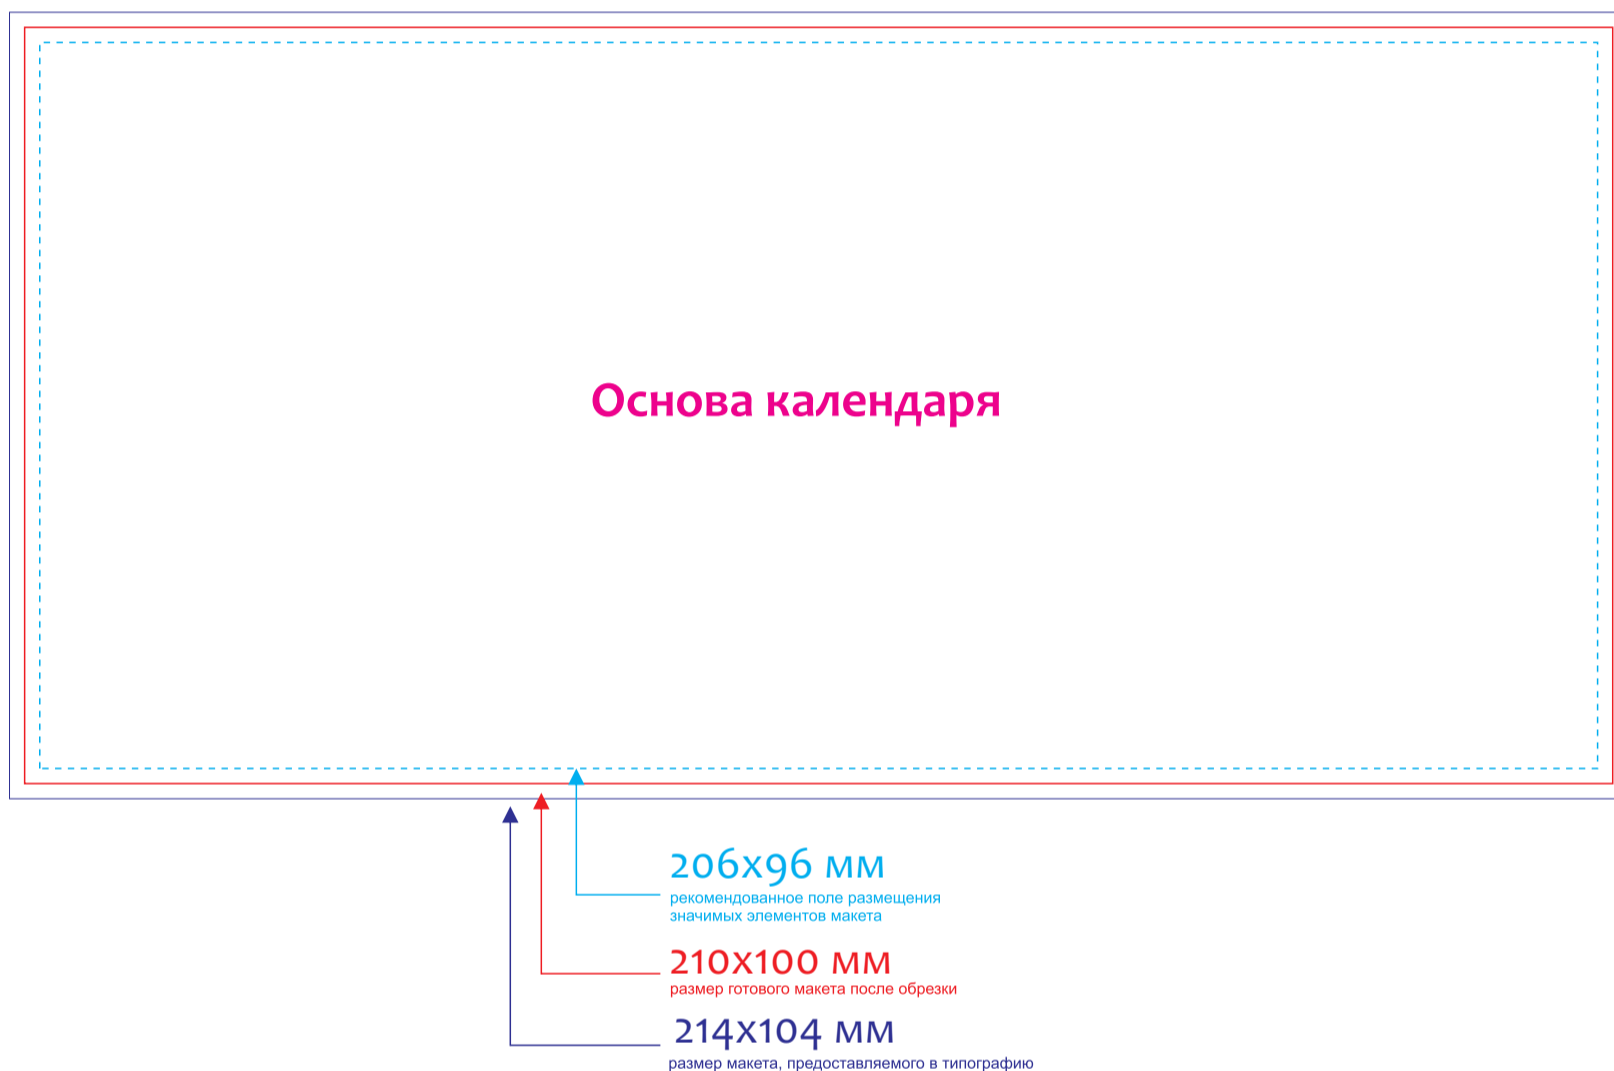

Календарь домик

Общий размер 210x100x70 мм

Размер макета, предоставляемого в типографию:

до границ данного поля должны быть вытянуты:
фоновые изображения и все элементы, уходящие
в край листа

Рекомендованное поле размещения элементов:

в пределах границ данного поля рекомендовано размещение
значимых элементов, которые не должны быть затронуты при резке
изделия в готовый формат