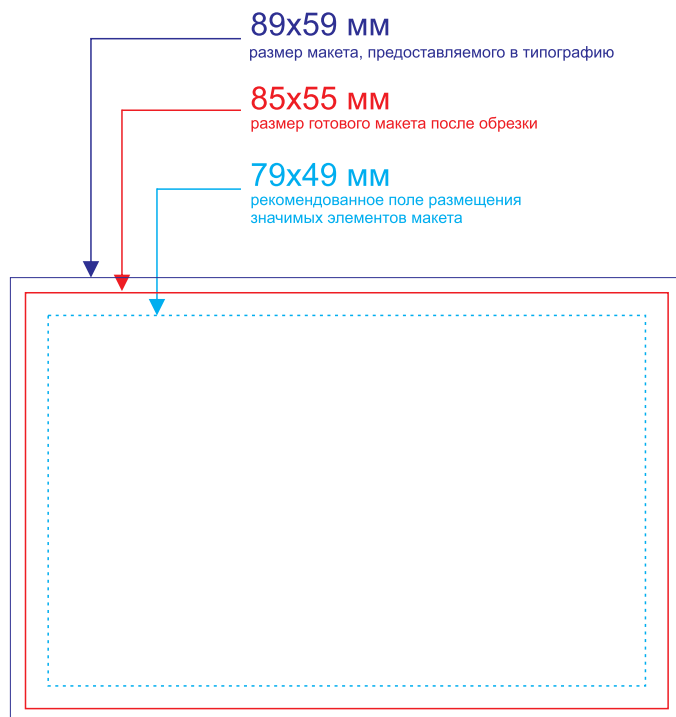

ВИЗИТНАЯ КАРТОЧКА

85x55 мм

Размер макета, предоставляемого в типографию:

до границ данного поля должны быть вытянуты:
фоновые изображения и все элементы, уходящие
в край листа

Рекомендованное поле размещения элементов:

в пределах границ данного поля рекомендовано размещение
значимых элементов, которые не должны быть затронуты при резке
изделия в готовый формат