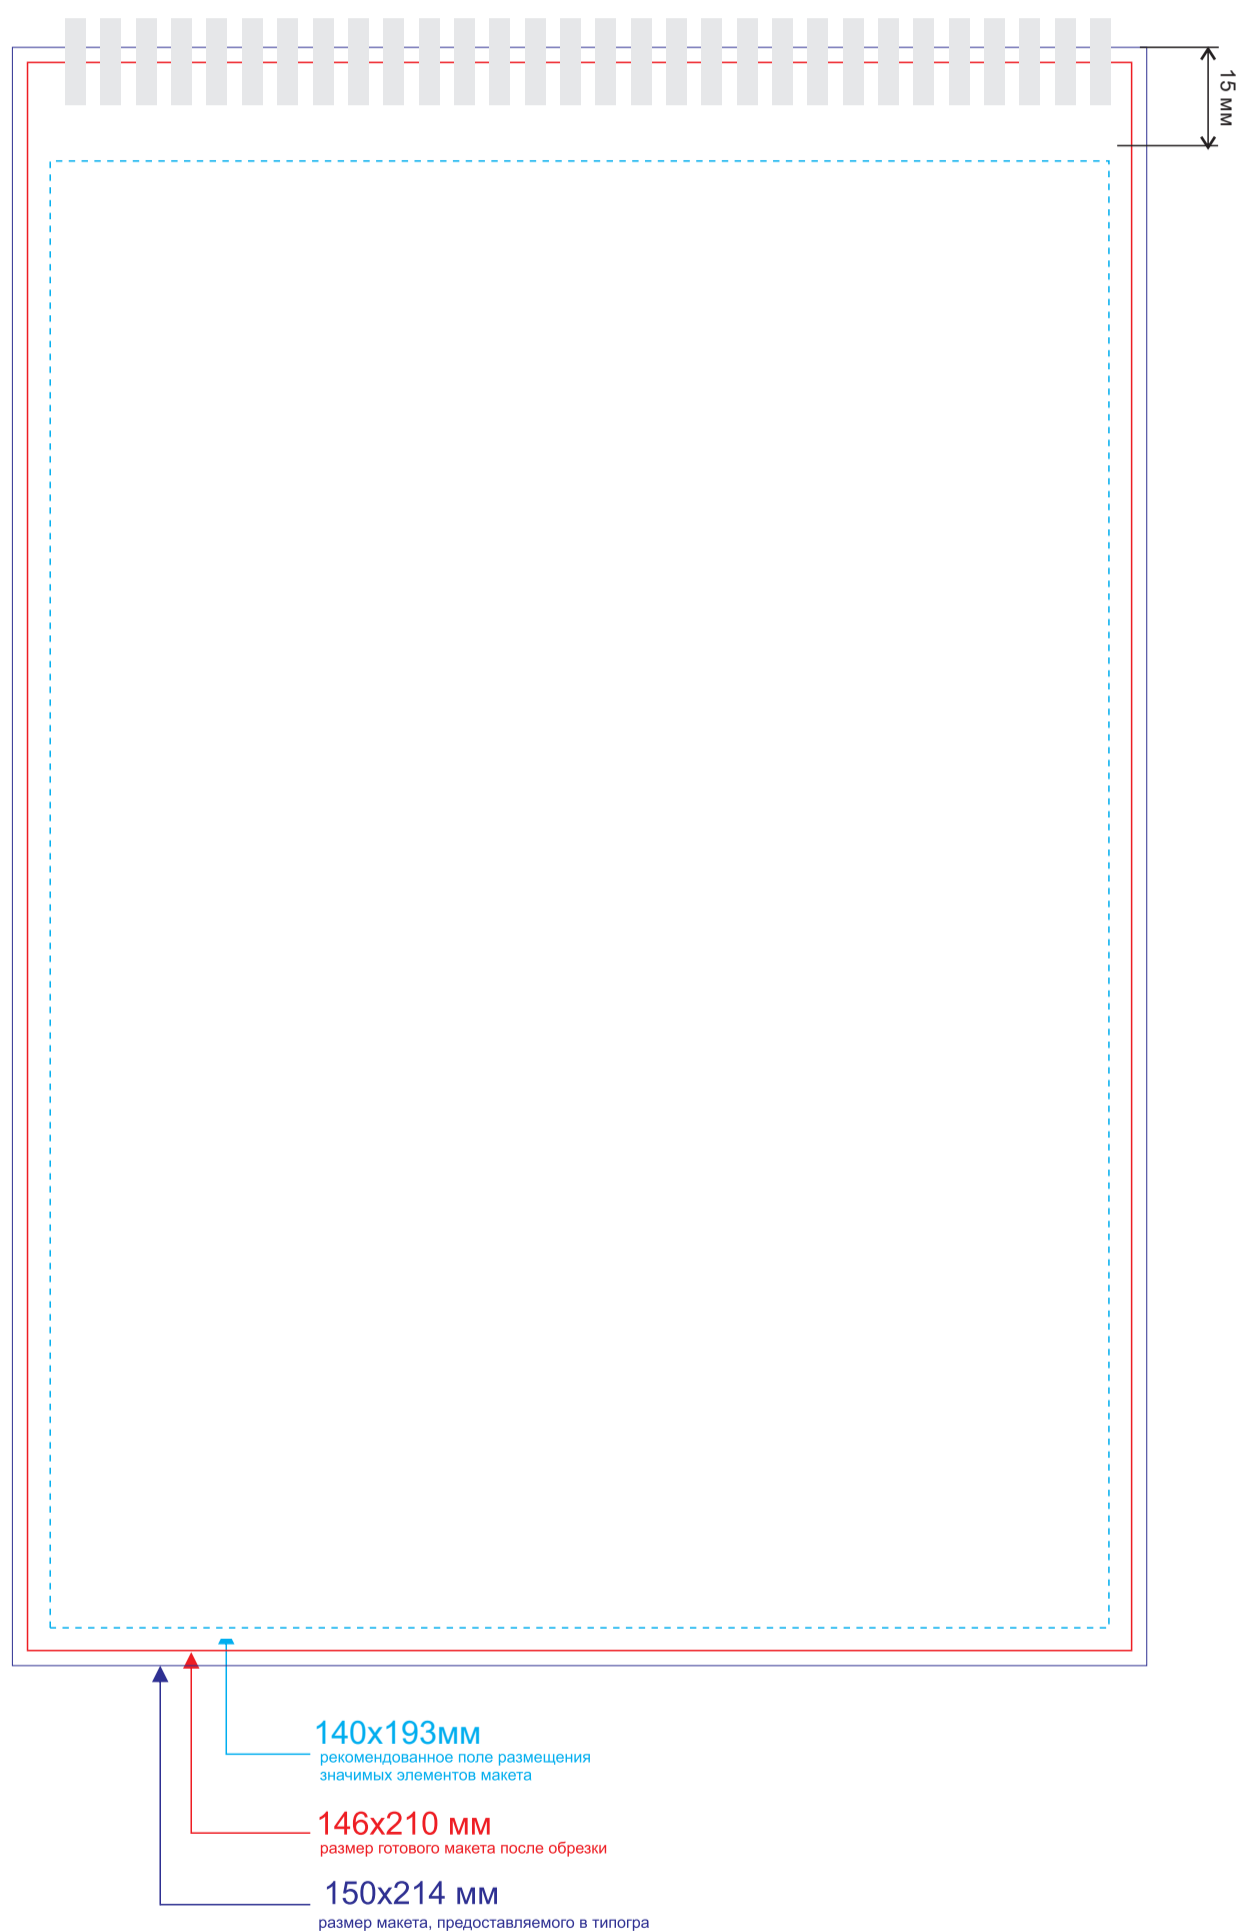

Блокнот А5

146x210 мм

Размер макета, предоставляемого в типографию:

до границ данного поля должны быть вытянуты:
фоновые изображения и все элементы, уходящие
в край листа

Рекомендованное поле размещения элементов:

в пределах границ данного поля рекомендовано размещение
значимых элементов, которые не должны быть затронуты при резке
изделия в готовый формат