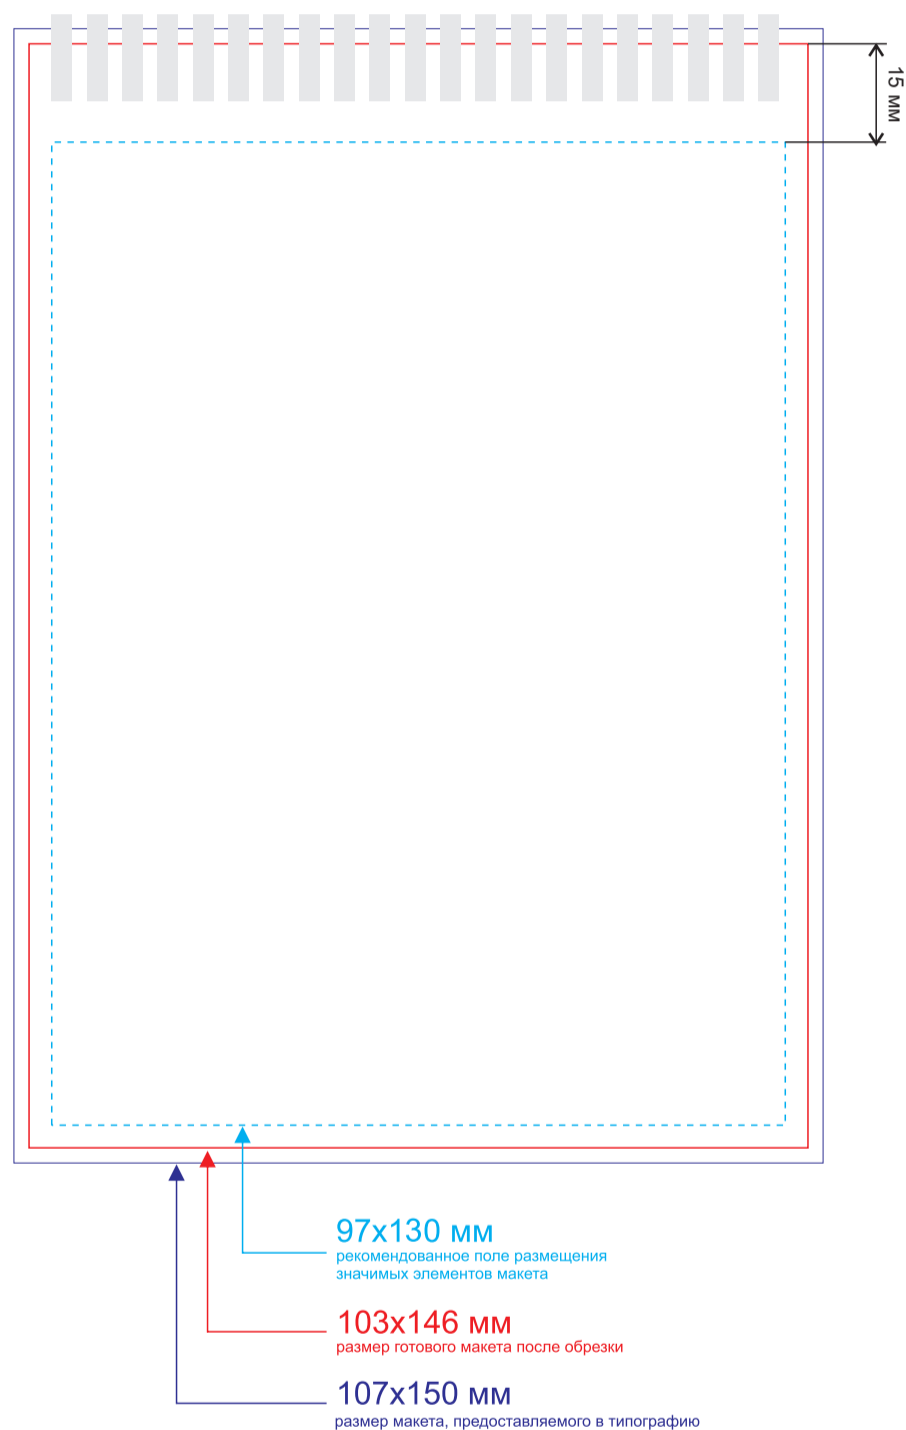

Блокнот А6

103x146 мм

Размер макета, предоставляемого в типографию:

до границ данного поля должны быть вытянуты:
фоновые изображения и все элементы, уходящие
в край листа

Рекомендованное поле размещения элементов:

в пределах границ данного поля рекомендовано размещение
значимых элементов, которые не должны быть затронуты при резке
изделия в готовый формат